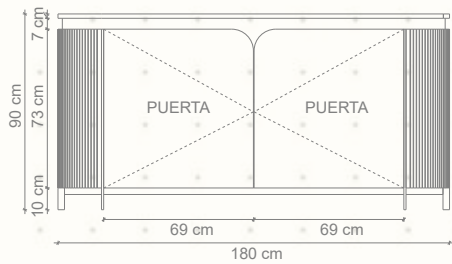

## OMALOS BUFFET

PLANTA

ELEVACIÓN FRONTAL

ELEVACIÓN LATERAL

ISOMÉTRICA

Buffet con estructura metálica en perfil 25x25 mm con terminación en electropintura dorada, configurando un marco perimetral definido.

El cuerpo y puertas se ejecutan en MDF con lacado Milesi, incorporando ranurados en la misma terminación como recurso de textura.

La cubierta se especifica en X-Tone; por otro lado, el interior considera repisas en color dorado, en continuidad con la estructura metálica.

Apoyo a pavimento mediante fieltros adhesivos.

Dimensiones: 180 cm (ancho) x 90 cm (alto) x 50 cm (profundidad).

Estructura metálica dorada

Cubierta XTONE

Lacado Milesi

Fieltros adhesivos