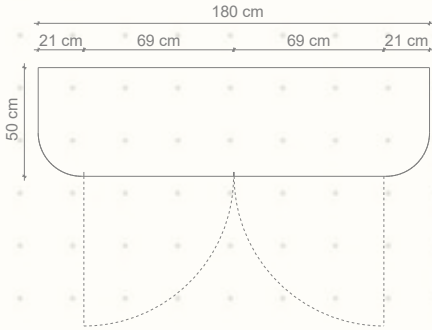

## OMALOS BUFFET

PLANTA

ELEVACIÓN FRONTAL

ELEVACIÓN LATERAL

ISOMÉTRICA

Buffet con estructura metálica en perfil 25x25 mm con terminación en electropintura dorada, configurando un marco perimetral definido.

Apoyo a pavimento mediante fieltros adhesivos.

Dimensiones: 180 cm (ancho) x 90 cm (alto) x 50 cm (profundidad).

Estructura metálica dorada

Cubierta XTONE

Lacado Milesi

Fieltros adhesivos