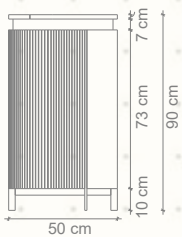

## OMALOS BUFFET

PLANTA

ELEVACIÓN FRONTAL

ELEVACIÓN LATERAL

ISOMÉTRICA

Buffet con estructura metálica en perfil 25x25 mm con terminación en electropintura dorada, configurando un marco perimetral definido.

El cuerpo y puertas se ejecutan en MDF con lacado Milesi, incorporando ranurados en la misma terminación como recurso de textura.

La cubierta se especifica en X-Tone; por otro lado, el interior considera repisas en color dorado, en continuidad con la estructura metálica.

Apoyo a pavimento mediante fieltros adhesivos.

Dimensiones: 180 cm (ancho) x 90 cm (alto) x 50 cm (profundidad).

Estructura metálica dorada

Cubierta XTONE

Lacado Milesi

Fieltros adhesivos