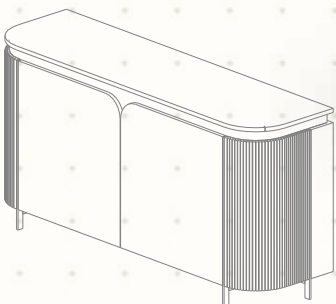

## OMALOS BUFFET

PLANTA

ELEVACIÓN FRONTAL

ELEVACIÓN LATERAL

ISOMÉTRICA

Buffet con estructura metálica en perfil 25x25 mm con terminación en electropintura dorada, configurando un marco perimetral definido.

El cuerpo y puertas se ejecutan en MDF con lacado Milesi, incorporando ranurados en la misma terminación como recurso de textura.

La cubierta se especifica en X-Tone; por otro lado, el interior considera repisas en color dorado, en continuidad con la estructura metálica.

Apoyo a pavimento mediante fieltros adhesivos.

Dimensiones: 180 cm (ancho) x 90 cm (alto) x 50 cm (profundidad).

Estructura metálica dorada

Cubierta XTONE

Lacado Milesi

Fieltros adhesivos