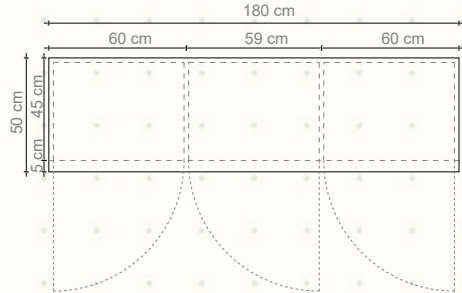

REMA BUFFET

PLANTA

ELEVACIÓN FRONTAL

ELEVACIÓN LATERAL

ISOMÉTRICA

Buffet ejecutado en madera Lengua con terminación en barniz Milesi matte, incorporando puertas de 5 cm de espesor y bisagras estilo rústicas en color negro.

La cubierta y laterales se resuelven en lacado negro, en diálogo con el soporte de acero bruñido color negro.

El interior se especifica en terminación negra con repisa central, asegurando organización y contraste material.

Apoyo a pavimento mediante fieltros adhesivos.

Dimensiones: 180 cm (ancho) x 80 cm (alto) x 50 cm (profundidad).