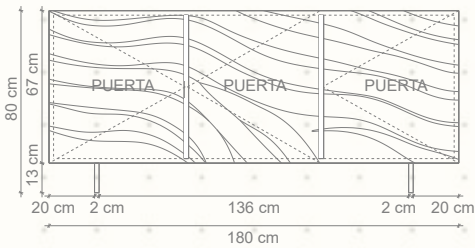

REMA BUFFET

PLANTA

ELEVACIÓN FRONTAL

ELEVACIÓN LATERAL

ISOMÉTRICA

Buffet ejecutado en madera Lengua con terminación en barniz Milesi matte, incorporando puertas de 5 cm de espesor y bisagras estilo rústicas en color negro.

La cubierta y laterales se resuelven en lacado negro, en diálogo con el soporte de acero bruñido color negro.

El interior se especifica en terminación negra con repisa central, asegurando organización y contraste material.

Apoyo a pavimento mediante fieltros adhesivos.

Dimensiones: 180 cm (ancho) x 80 cm (alto) x 50 cm (profundidad).