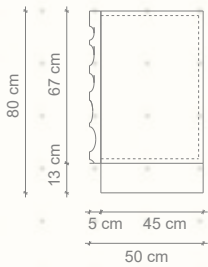

REMA BUFFET

PLANTA

ELEVACIÓN FRONTAL

ELEVACIÓN LATERAL

ISOMÉTRICA

Buffet ejecutado en madera Lengua con terminación en barniz Milesi matte, incorporando puertas de 5 cm de espesor y bisagras estilo rústicas en color negro.

La cubierta y laterales se resuelven en lacado negro, en diálogo con el soporte de acero bruñido color negro.

El interior se especifica en terminación negra con repisa central, asegurando organización y contraste material.

Apoyo a pavimento mediante fieltros adhesivos.

Dimensiones: 180 cm (ancho) x 80 cm (alto) x 50 cm (profundidad).