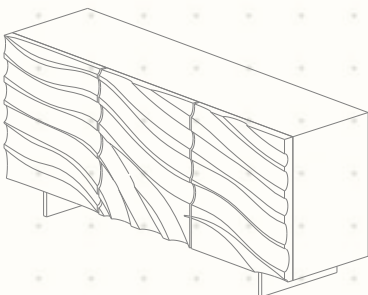

REMA BUFFET

PLANTA

ELEVACIÓN FRONTAL

ELEVACIÓN LATERAL

ISOMÉTRICA

Buffet ejecutado en madera Lengua con terminación en barniz Milesi matte, incorporando puertas de 5 cm de espesor y bisagras estilo rústicas en color negro.

La cubierta y laterales se resuelven en lacado negro, en diálogo con el soporte de acero bruñido color negro.

El interior se especifica en terminación negra con repisa central, asegurando organización y contraste material.

Apoyo a pavimento mediante fieltros adhesivos.

Dimensiones: 180 cm (ancho) x 80 cm (alto) x 50 cm (profundidad).