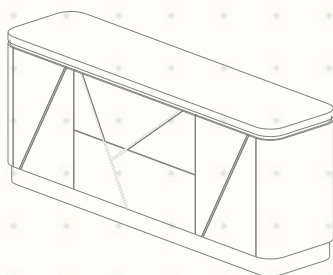

AGLY BUFFET

Buffet ejecutado en estructura de MDF con terminación en lacado Milesi brillante.

Incorpora zócalo y canterías en bronce brillante, enfatizando el encuentro entre planos y aportando definición material al conjunto. Cuenta con correderas ocultas y bisagras Blum con sistema de cierre suave.

El interior se organiza mediante repisas laterales y cajones centrales, optimizando almacenamiento y funcionamiento.

Apoyo a pavimento mediante fieltros adhesivos.

Dimensiones: 200 cm (ancho) x 80 cm (alto) x 50 cm (profundidad).

PLANTA

ELEVACIÓN FRONTAL

ELEVACIÓN LATERAL

ISOMÉTRICA