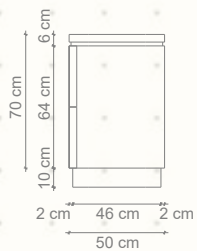

El interior se organiza mediante repisas laterales y cajones centrales, optimizando almacenamiento y funcionamiento.

Apoyo a pavimento mediante fieltros adhesivos.

Dimensiones: 200 cm (ancho) x 80 cm (alto) x 50 cm (profundidad).

PLANTA

ELEVACIÓN FRONTAL

ELEVACIÓN LATERAL

ISOMÉTRICA