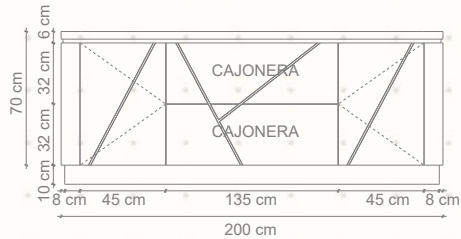

El interior se organiza mediante repisas laterales y cajones centrales, optimizando almacenamiento y funcionamiento.

Apoyo a pavimento mediante fieltros adhesivos.

Dimensiones: 200 cm (ancho) x 80 cm (alto) x 50 cm (profundidad).

PLANTA

ELEVACIÓN FRONTAL

ELEVACIÓN LATERAL

ISOMÉTRICA