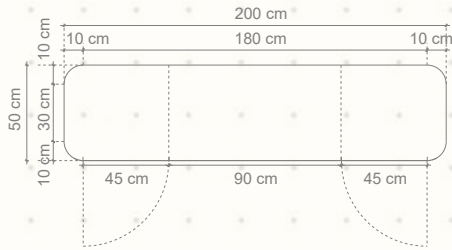

El interior se organiza mediante repisas laterales y cajones centrales, optimizando almacenamiento y funcionamiento.

Apoyo a pavimento mediante fieltros adhesivos.

Dimensiones: 200 cm (ancho) x 80 cm (alto) x 50 cm (profundidad).

PLANTA

ELEVACIÓN FRONTAL

ELEVACIÓN LATERAL

ISOMÉTRICA