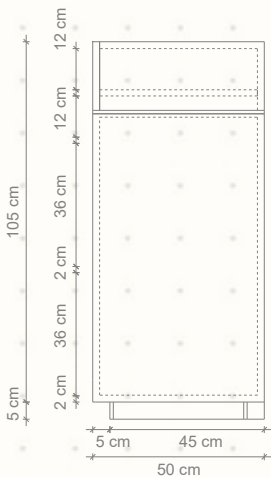

El apoyo al pavimento se resuelve mediante fieltros adhesivos de protección.

Dimensiones: 100 cm (ancho) x 105 cm (alto) x 50 cm (profundidad).

PLANTA

ELEVACIÓN FRONTAL

ELEVACIÓN LATERAL