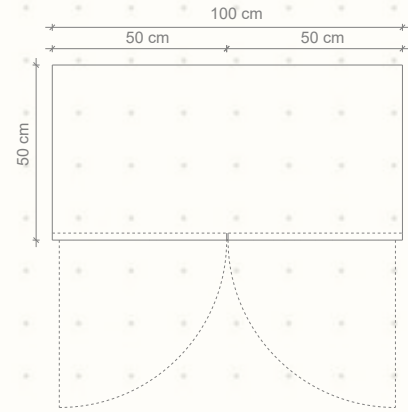

METAVASI APARADOR

Mueble ejecutado en estructura de MDF con puertas talladas y terminación en lacado Milesi, cuya textura aporta profundidad y carácter.

Incorpora zócalo lacado en color negro que define una base continua y acentúa su presencia. La cubierta en cristal templado pintado de 10 mm se complementa con repisas interiores en cristal templado del mismo espesor y cajones forrados en terciopelo, aportando ligereza, resistencia y un acabado refinado.

El apoyo al pavimento se resuelve mediante fieltros adhesivos de protección.

Dimensiones: 100 cm (ancho) x 105 cm (alto) x 50 cm (profundidad).

PLANTA

ELEVACIÓN FRONTAL

ELEVACIÓN LATERAL