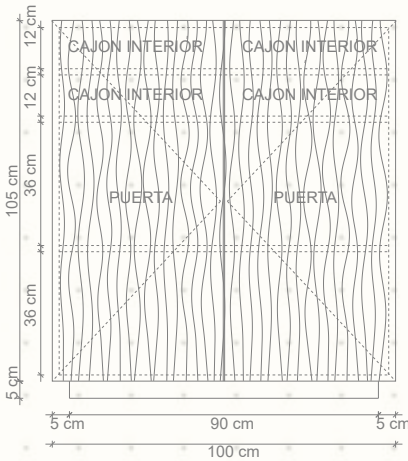

METAVASI APARADOR

Mueble ejecutado en estructura de MDF con puertas talladas y terminación en lacado Milesi, cuya textura aporta profundidad y carácter.

Incorpora zócalo lacado en color negro que define una base continua y acentúa su presencia. La cubierta en cristal templado pintado de 10 mm se complementa con repisas interiores en cristal templado del mismo espesor y cajones forrados en terciopelo, aportando ligereza, resistencia y un acabado refinado.

El apoyo al pavimento se resuelve mediante fieltros adhesivos de protección.

Dimensiones: 100 cm (ancho) x 105 cm (alto) x 50 cm (profundidad).

PLANTA

ELEVACIÓN FRONTAL

ELEVACIÓN LATERAL