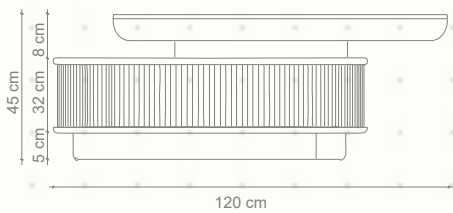

MORPH MESA CENTRO

Mesa compuesta por una base de estructura metálica que sostiene un cuerpo en MDF ranurado lateral con terminación lacada Milesi, configurando un volumen de líneas precisas y textura continua.

La cubierta superior, de geometría orgánica y fluida, se desarrolla sobre base en MDF lacado e incorpora superficie X-Tone como terminación final, aportando resistencia y un contraste que potencia su carácter escultórico. El apoyo al pavimento se resuelve mediante fieltros adhesivos de protección.

Dimensiones: 60 cm x 120 cm x 45 cm
(ancho x largo x alto).

PLANTA

ELEVACIÓN FRONTAL

ELEVACIÓN LATERAL

ISOMÉTRICA