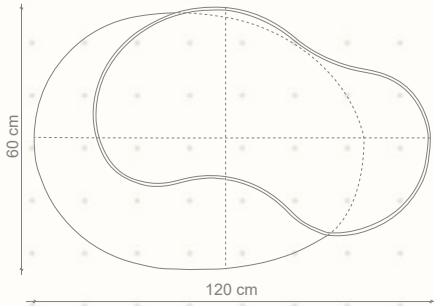

MORPH MESA CENTRO

Mesa compuesta por una base de estructura metálica que sostiene un cuerpo en MDF ranurado lateral con terminación lacada Milesi, configurando un volumen de líneas precisas y textura continua.

Dimensiones: 60 cm x 120 cm x 45 cm
(ancho x largo x alto).

PLANTA

ELEVACIÓN FRONTAL

ELEVACIÓN LATERAL

ISOMÉTRICA