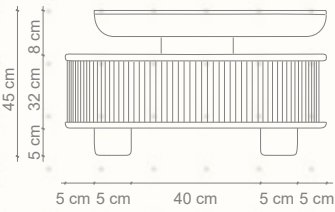

MORPH MESA CENTRO

Mesa compuesta por una base de estructura metálica que sostiene un cuerpo en MDF ranurado lateral con terminación lacada Milesi, configurando un volumen de líneas precisas y textura continua.

La cubierta superior, de geometría orgánica y fluida, se desarrolla sobre base en MDF lacado e incorpora superficie X-Tone como terminación final, aportando resistencia y un contraste que potencia su carácter escultórico. El apoyo al pavimento se resuelve mediante fieltros adhesivos de protección.

Dimensiones: 60 cm x 120 cm x 45 cm
(ancho x largo x alto).

PLANTA

ELEVACIÓN FRONTAL

ELEVACIÓN LATERAL

ISOMÉTRICA