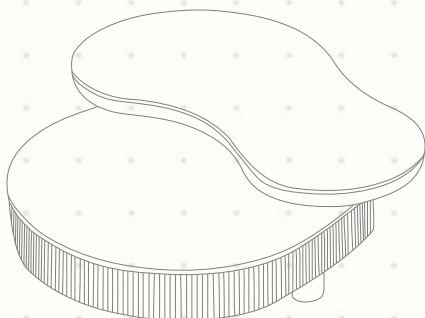

MORPH MESA CENTRO

Mesa compuesta por una base de estructura metálica que sostiene un cuerpo en MDF ranurado lateral con terminación lacada Milesi, configurando un volumen de líneas precisas y textura continua.

La cubierta superior, de geometría orgánica y fluida, se desarrolla sobre base en MDF lacado e incorpora superficie X-Tone como terminación final, aportando resistencia y un contraste que potencia su carácter escultórico. El apoyo al pavimento se resuelve mediante fieltros adhesivos de protección.

Dimensiones: 60 cm x 120 cm x 45 cm
(ancho x largo x alto).

PLANTA

ELEVACIÓN FRONTAL

ELEVACIÓN LATERAL

ISOMÉTRICA