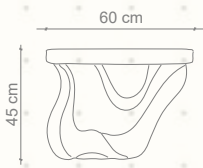

La cubierta en mármol genera un elegante contraste con la calidez de la madera, mientras que el apoyo al pavimento se resuelve mediante fieltros adhesivos de protección.

Dimensiones: 60 cm x 120 cm x 45 cm (ancho x largo x alto).

PLANTA

ELEVACIÓN FRONTAL

ELEVACIÓN LATERAL

ISOMÉTRICA