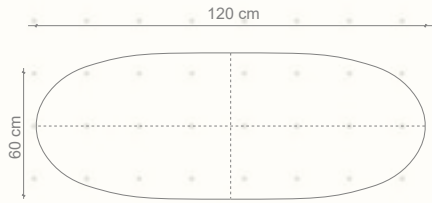

La cubierta en mármol genera un elegante contraste con la calidez de la madera, mientras que el apoyo al pavimento se resuelve mediante fieltros adhesivos de protección.

Dimensiones: 60 cm x 120 cm x 45 cm (ancho x largo x alto).

PLANTA

ELEVACIÓN FRONTAL

ELEVACIÓN LATERAL

ISOMÉTRICA