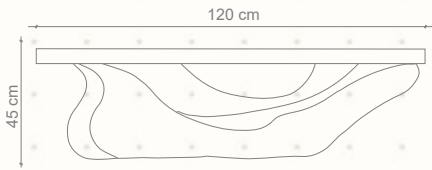

ORGANIK
MESA CENTRO

Mesa con base en madera lenga tallada y terminación en barniz Milesi, que realza la veta y aporta protección.

La estructura incorpora placa enchapada en la misma madera, asegurando continuidad material y coherencia constructiva.

La cubierta en mármol genera un elegante contraste con la calidez de la madera, mientras que el apoyo al pavimento se resuelve mediante fieltros adhesivos de protección.

Dimensiones: 60 cm x 120 cm x 45 cm (ancho x largo x alto).

PLANTA

ELEVACIÓN FRONTAL

ELEVACIÓN LATERAL

ISOMÉTRICA