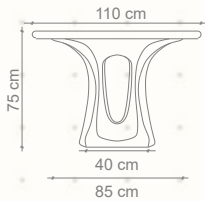

La geometría curva de apoyo integra función estructural y expresión formal en un único gesto constructivo.

Apoyo a pavimento mediante fieltros adhesivos.

Dimensiones: 110 cm x 220 cm x 75 cm
(ancho x largo x alto).

PLANTA

ELEVACIÓN FRONTAL

ELEVACIÓN LATERAL

ISOMÉTRICA