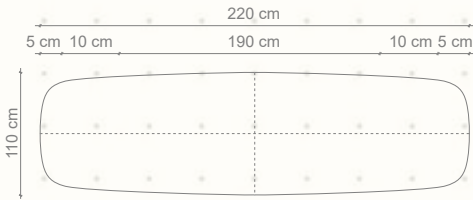

KORMOS MESA COMEDOR

Mesa de comedor ejecutada en madera Lengua con terminación en barniz Milesi. Su estructura se resuelve mediante piezas ensambladas y talladas, conformando una base continua de carácter escultórico y orgánico.

La geometría curva de apoyo integra función estructural y expresión formal en un único gesto constructivo.

Apoyo a pavimento mediante fieltros adhesivos.

Dimensiones: 110 cm x 220 cm x 75 cm
(ancho x largo x alto).

PLANTA

ELEVACIÓN FRONTAL

ELEVACIÓN LATERAL

ISOMÉTRICA