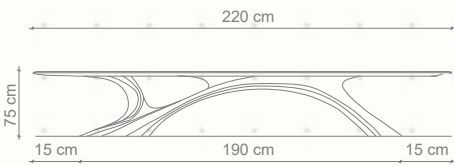

KORMOS MESA COMEDOR

Mesa de comedor ejecutada en madera Lengua con terminación en barniz Milesi. Su estructura se resuelve mediante piezas ensambladas y talladas, conformando una base continua de carácter escultórico y orgánico.

La geometría curva de apoyo integra función estructural y expresión formal en un único gesto constructivo.

Apoyo a pavimento mediante fieltros adhesivos.

Dimensiones: 110 cm x 220 cm x 75 cm
(ancho x largo x alto).

PLANTA

ELEVACIÓN FRONTAL

ELEVACIÓN LATERAL

ISOMÉTRICA