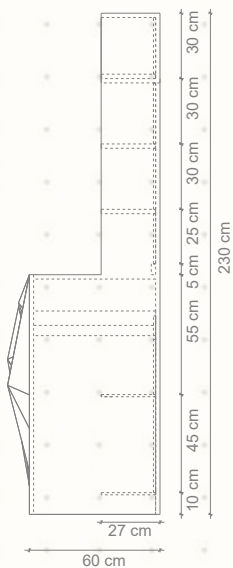

## TRIGONO BAR

Mueble bar de carácter escultórico ejecutado en MDF lacado con terminación Mílesi, equipado con herrajes Blum de cierre suave y riel oculto.

Incorpora repisas en cristal templado de 10 mm y sobrecubierta en cristal templado pintado de 15 mm. La trasera espejada con iluminación LED 3000K potencia la profundidad.

Apoyo a pavimento mediante fieltros adhesivos. Dimensiones: 180 cm (ancho) x 230 cm (alto) x 60 cm (fondo máx.). Incluye conexión para enchufe, puerto USB y USB-C.

PLANTA

ELEVACIÓN FRONTAL

ELEVACIÓN LATERAL