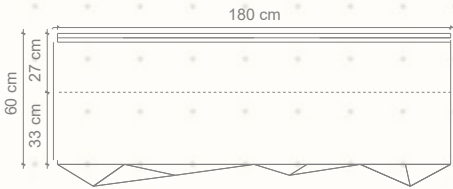

## TRIGONO BAR

Mueble bar de carácter escultórico ejecutado en MDF lacado con terminación Mílesi, equipado con herrajes Blum de cierre suave y riel oculto.

Incorpora repisas en cristal templado de 10 mm y sobrecubierta en cristal templado pintado de 15 mm. La trasera espejada con iluminación LED 3000K potencia la profundidad.

Apoyo a pavimento mediante fieltros adhesivos. Dimensiones: 180 cm (ancho) x 230 cm (alto) x 60 cm (fondo máx.). Incluye conexión para enchufe, puerto USB y USB-C.

PLANTA

ELEVACIÓN FRONTAL

ELEVACIÓN LATERAL