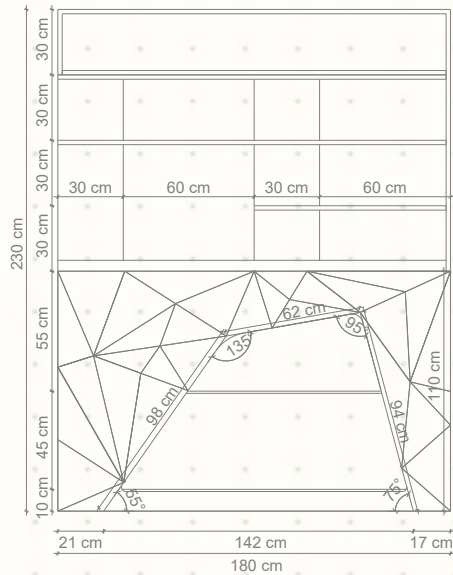

## TRIGONO BAR

Mueble bar de carácter escultórico ejecutado en MDF lacado con terminación Mílesi, equipado con herrajes Blum de cierre suave y riel oculto.

Incorpora repisas en cristal templado de 10 mm y sobrecubierta en cristal templado pintado de 15 mm. La trasera espejada con iluminación LED 3000K potencia la profundidad.

Apoyo a pavimento mediante fieltros adhesivos. Dimensiones: 180 cm (ancho) x 230 cm (alto) x 60 cm (fondo máx.). Incluye conexión para enchufe, puerto USB y USB-C.

PLANTA

ELEVACIÓN FRONTAL

ELEVACIÓN LATERAL